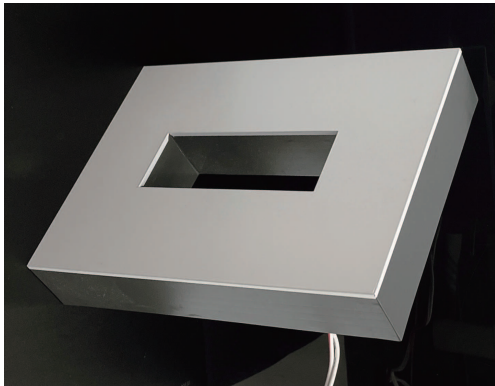

・ アルミゼロチャン

(D60)正面発光

edt SIGN

塗装：日塗工色品番でご指示ください。

最小文字高	150mm以上～	<p>文字高 最細文字太さ</p>
最細文字太さ (文字内の細い部分幅)	20mm以上～	
カッティングシート	ダイナカル・3M(Jシリーズ)	
LEDモジュール	12V(白、電球色、RGB)	
設置可能場所	屋内・屋外	

※極端な明朝体や鋭角は、制作ができない場合がございますので事前にご相談ください。

*商品の外観・仕様・価格などは商品改良のために予告なく変更することがありますので、あらかじめご了承ください。

・ アルミゼロチャン

(D35)正面発光

edc SIGN

塗装：日塗工色品番でご指示ください。

最小文字高	100mm以上～	
最細文字太さ (文字内の細い部分幅)	18mm以上～	
カットニングシート	ダイナカル・3M (Jシリーズ)	
LEDモジュール	12V(白、電球色、RGB)	
設置可能場所	屋内	

※極端な明朝体や鋭角は、制作ができない場合がございますので事前にご相談ください。

*商品の外観・仕様・価格などは商品改良のために予告なく変更することがありますので、あらかじめご了承ください。

・ アルミゼロチャン

(D60)両面発光

edc SIGN

塗装：日塗工色品番でご指示ください。

最小文字高	150mm以上～	
最細文字太さ (文字内の細い部分幅)	20mm以上～	
カットイングシート	ダイナカル・3 M (Jシリーズ)	
LEDモジュール	12V(白、電球色、RGB)	
設置可能場所	屋内	