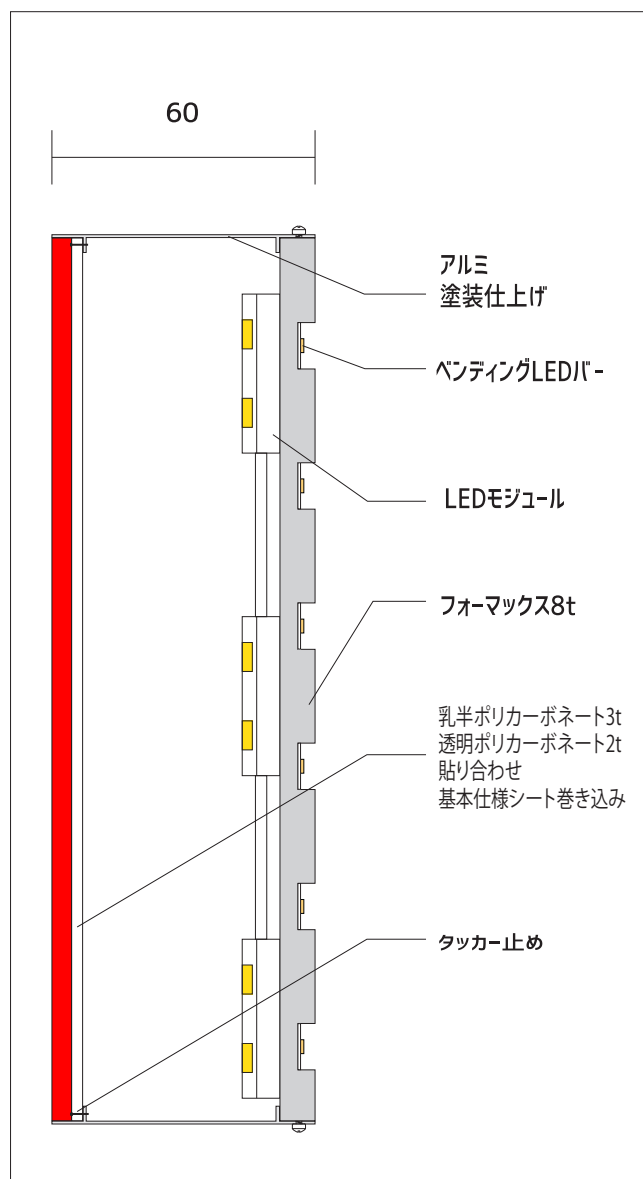

・ アルミゼロチャン

(D60)正面発光

edt SIGN

塗装：日塗工色品番でご指示ください。

最小文字高	150mm以上～	<p>文字高 最細文字太さ</p>
最細文字太さ (文字内の細い部分幅)	20mm以上～	
カッティングシート	ダイナカル・3M(Jシリーズ)	
LEDモジュール	12V(白、電球色、RGB)	
設置可能場所	屋内・屋外	

※極端な明朝体や鋭角は、制作ができない場合がございますので事前にご相談ください。

*商品の外観・仕様・価格などは商品改良のために予告なく変更することがありますので、あらかじめご了承ください。

・ アルミゼロチャン

(D35)正面発光

edc SIGN

塗装：日塗工色品番でご指示ください。

最小文字高	100mm以上～	
最細文字太さ (文字内の細い部分幅)	18mm以上～	
カットニングシート	ダイナカル・3M (Jシリーズ)	
LEDモジュール	12V(白、電球色、RGB)	
設置可能場所	屋内	

※極端な明朝体や鋭角は、制作ができない場合がございますので事前にご相談ください。

*商品の外観・仕様・価格などは商品改良のために予告なく変更することがありますので、あらかじめご了承ください。

・ アルミゼロチャン

(D60)両面発光

edc SIGN

塗装：日塗工色品番でご指示ください。

最小文字高	150mm以上～	
最細文字太さ (文字内の細い部分幅)	20mm以上～	
カットイングシート	ダイナカル・3 M (Jシリーズ)	
LEDモジュール	12V(白、電球色、RGB)	
設置可能場所	屋内	