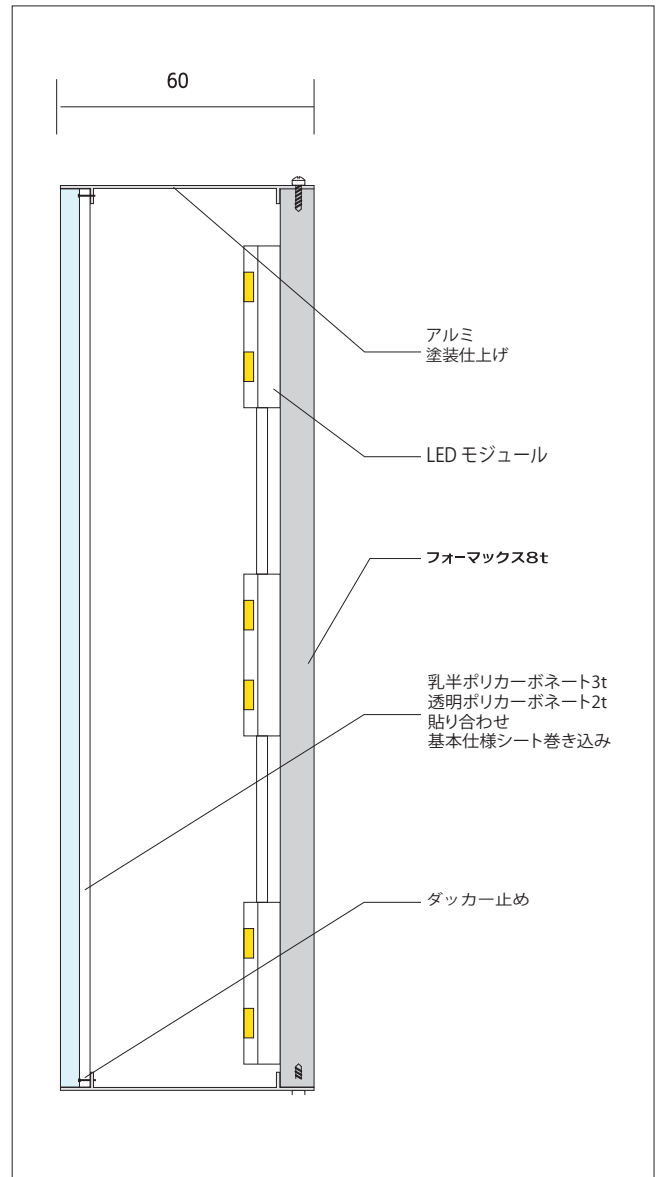

・ アルミゼロチャン

(D60)正面発光

edt SIGN

塗装：日塗工色品番でご指示ください。

最小文字高	150mm以上～	<p>文字高 最細文字太さ</p>
最細文字太さ (文字内の細い部分幅)	20mm以上～	
カッティングシート	ダイナカル・3M(Jシリーズ)	
LEDモジュール	12V(白、電球色、RGB)	
設置可能場所	屋内・屋外	

※極端な明朝体や鋭角は、制作ができない場合がございますので事前にご相談ください。

*商品の外観・仕様・価格などは商品改良のために予告なく変更することがありますので、あらかじめご了承ください。

・ アルミゼロチャン

(D35)正面発光

edc SIGN

塗装：日塗工色品番でご指示ください。

最小文字高	100mm以上～	
最細文字太さ (文字内の細い部分幅)	18mm以上～	
カットニングシート	ダイナカル・3M (Jシリーズ)	
LEDモジュール	12V(白、電球色、RGB)	
設置可能場所	屋内	

※極端な明朝体や鋭角は、制作ができない場合がございますので事前にご相談ください。

*商品の外観・仕様・価格などは商品改良のために予告なく変更することがありますので、あらかじめご了承ください。

・ アルミゼロチャン

(D60)両面発光

edc SIGN

塗装：日塗工色品番でご指示ください。

最小文字高	150mm以上～	
最細文字太さ (文字内の細い部分幅)	20mm以上～	
カットイングシート	ダイナカル・3 M (Jシリーズ)	
LEDモジュール	12V(白、電球色、RGB)	
設置可能場所	屋内	