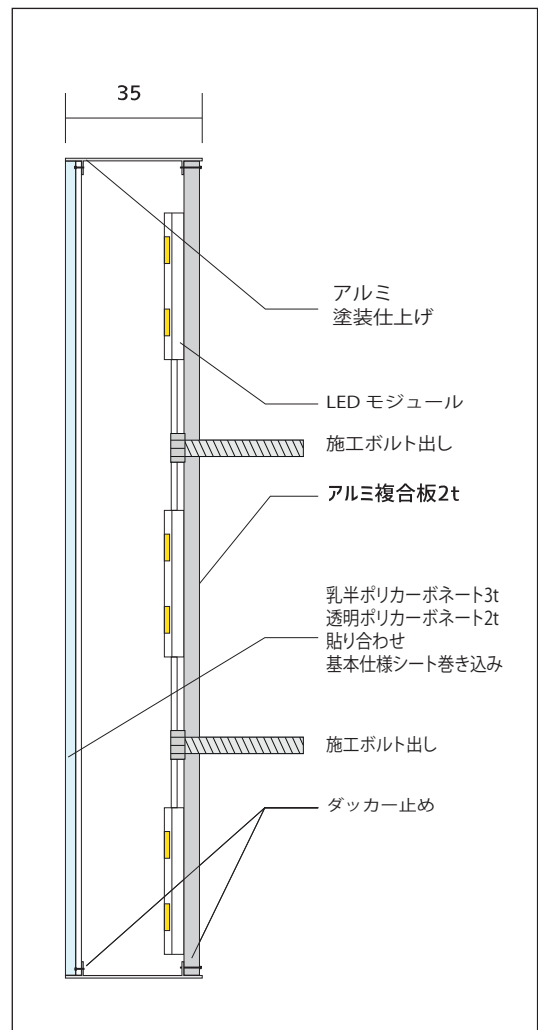

・ アルミゼロチャン

(D60)正面発光

edt SIGN

塗装：日塗工色品番でご指示ください。

最小文字高	150mm以上～	<p>文字高 最細文字太さ</p>
最細文字太さ (文字内の細い部分幅)	20mm以上～	
カッティングシート	ダイナカル・3M(Jシリーズ)	
LEDモジュール	12V(白、電球色、RGB)	
設置可能場所	屋内・屋外	

※極端な明朝体や鋭角は、制作ができない場合がございますので事前にご相談ください。

*商品の外観・仕様・価格などは商品改良のために予告なく変更することがありますので、あらかじめご了承ください。

・ アルミゼロチャン

(D35)正面発光

edc SIGN

塗装：日塗工色品番でご指示ください。

最小文字高	100mm以上～	
最細文字太さ (文字内の細い部分幅)	18mm以上～	
カットニングシート	ダイナカル・3M (Jシリーズ)	
LEDモジュール	12V(白、電球色、RGB)	
設置可能場所	屋内	

※極端な明朝体や鋭角は、制作ができない場合がございますので事前にご相談ください。

*商品の外観・仕様・価格などは商品改良のために予告なく変更することがありますので、あらかじめご了承ください。

・ アルミゼロチャン

(D60)両面発光

edc SIGN

塗装：日塗工色品番でご指示ください。

最小文字高	150mm以上～	
最細文字太さ (文字内の細い部分幅)	20mm以上～	
カットイングシート	ダイナカル・3 M (Jシリーズ)	
LEDモジュール	12V(白、電球色、RGB)	
設置可能場所	屋内	