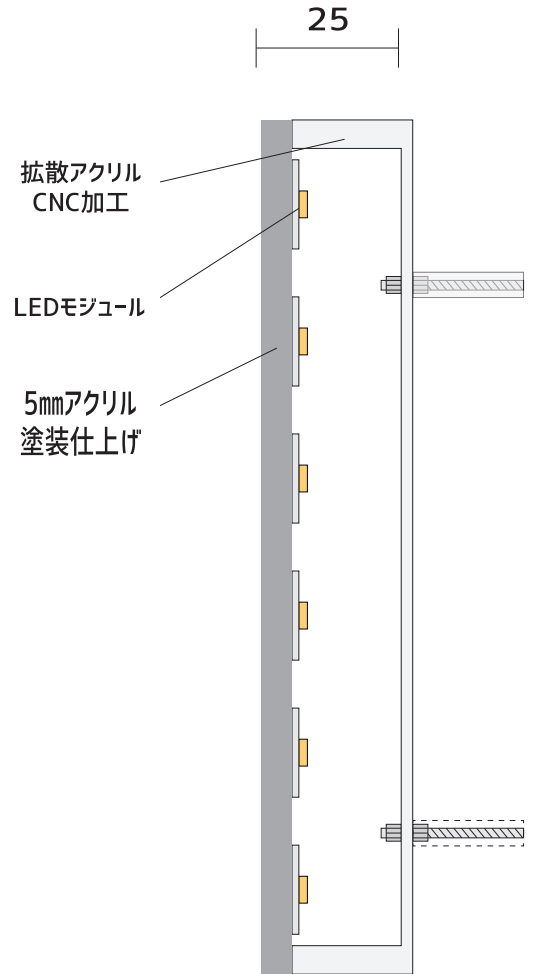

# ・ アクリルチャンネル

-Type A

正面,側面発光

-Type B

裏面,側面発光

塗装  
(日塗工近色)

最小文字高	100mm
最小文字厚	20mm
カッティングシート	LG,3M(3630シリーズ)
LEDモジュール	12V(白、電球色)
設置可能場所	屋内