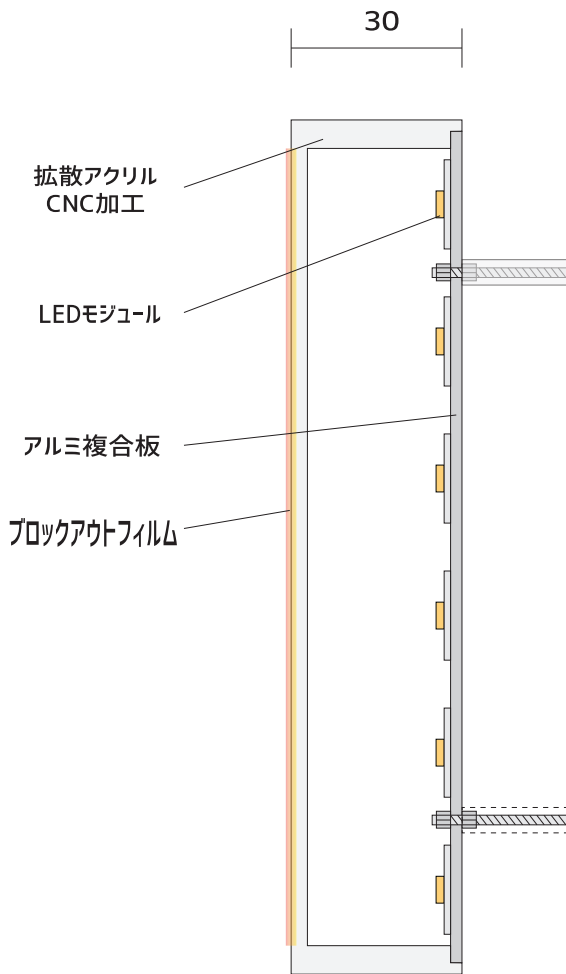

# ・ アクリルチャンネル

-Type A

正面,側面発光

-Type B

裏面,側面発光

塗装  
(日塗工近色)

最小文字高	100mm
最小文字厚	20mm
カッティングシート	LG,3M(3630シリーズ)
LEDモジュール	12V(白、電球色)
設置可能場所	屋内