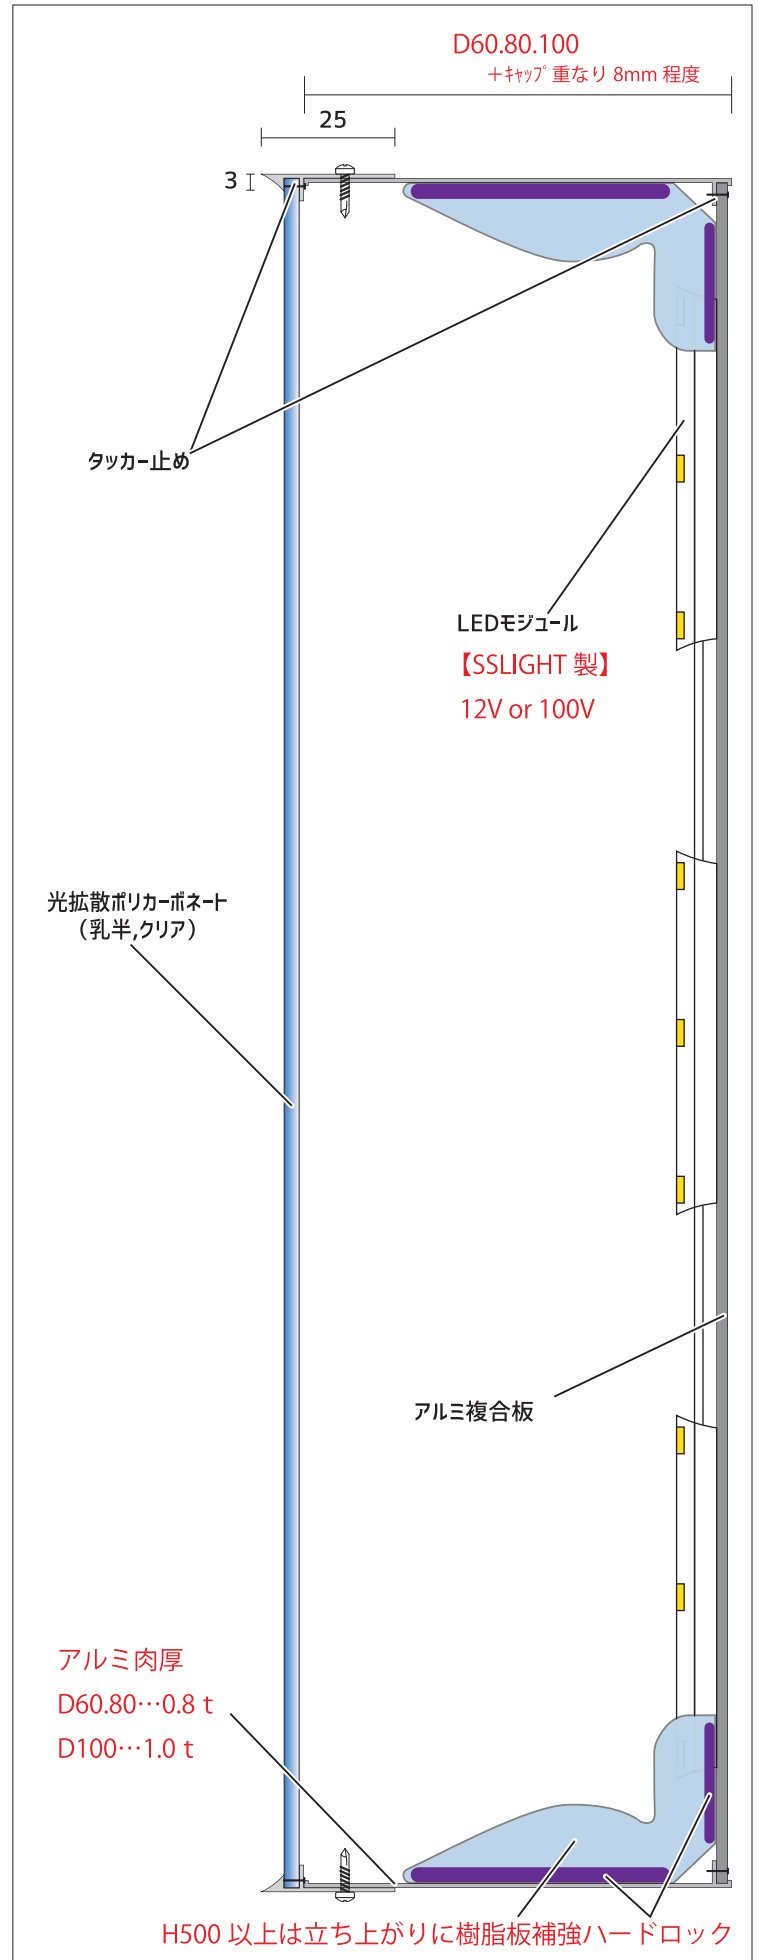

・ アルミキャップチャンネル

edt SIGN

既成品色 (粉体塗装済み)

白色 (半艶)

黒色 (半艶)

赤色 (半艶)

その他、特注塗装は別途費用で承ります。
日塗工色品番でご指示ください。

| | | |
|-----------------------|-------------------------------|-----------------------|
| 最小文字高 | 250mm以上～ | <p>文字高 最細文字太さ</p> |
| 最細文字太さ (文字内の細い部分幅) | 30mm 以上～ | |
| カットニングシート | ダイナカル・3M (Jシリーズ) 等 | |
| LEDモジュール | 12V(白、電球色、RGB) 100V(白、電球色) | |
| 設置可能場所 | 屋外, 屋内 | |

※「A」のAのような、中抜きパーツは4cm×4cmが最小です。
これより小さい中抜き部分は、制作できないため、カットニングシート貼りになります。
※極端な明朝体や鋭角は、制作ができない場合がございますので事前にご相談ください。

*商品の外観・仕様・価格などは商品改良のために予告なく変更することがありますので、あらかじめご了承ください。